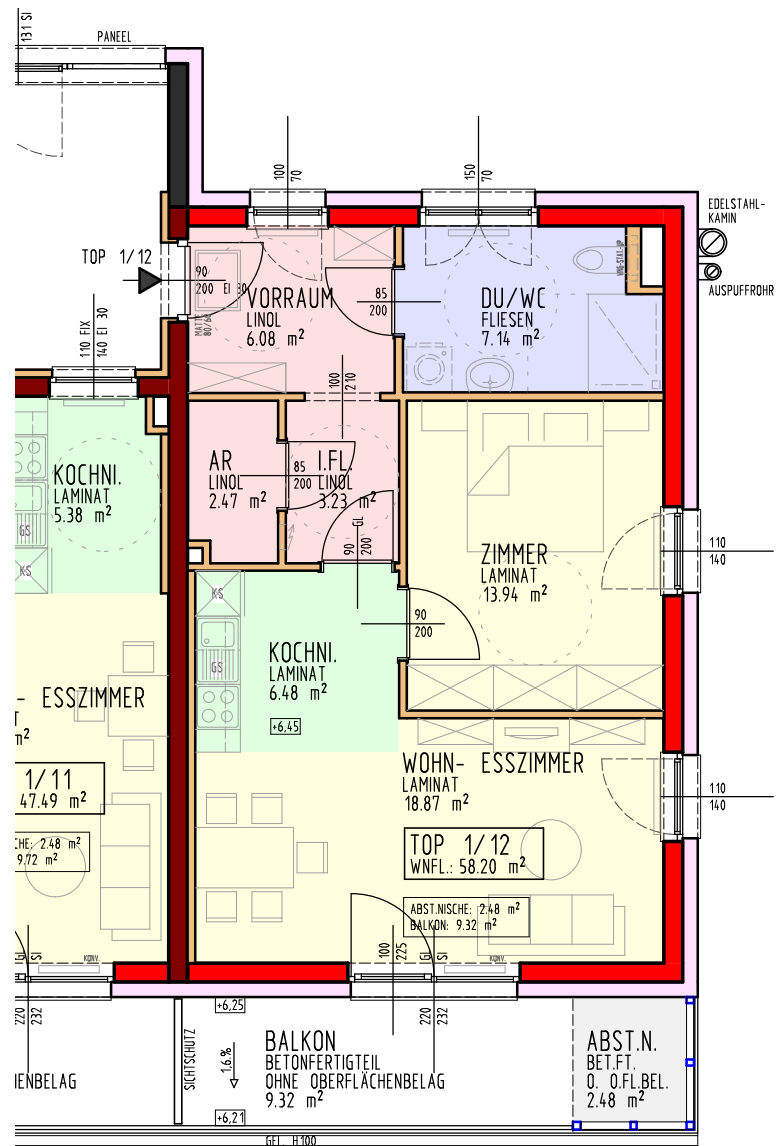

WOHNHAUSANLAGE

KILB IV-A - Betreubares Wohnen

PLANUNG
STATIK
BESTPREISMITTLUNG
BAUAUFSICHT
PLANUNGS- UND
BAUSTELLENKOORDINATOR

WH 1 - 2. OBERDGESCHOSS - TOP 1/12

Wohnnutzfläche: 57.84 m²

STAND: 18. März 2013