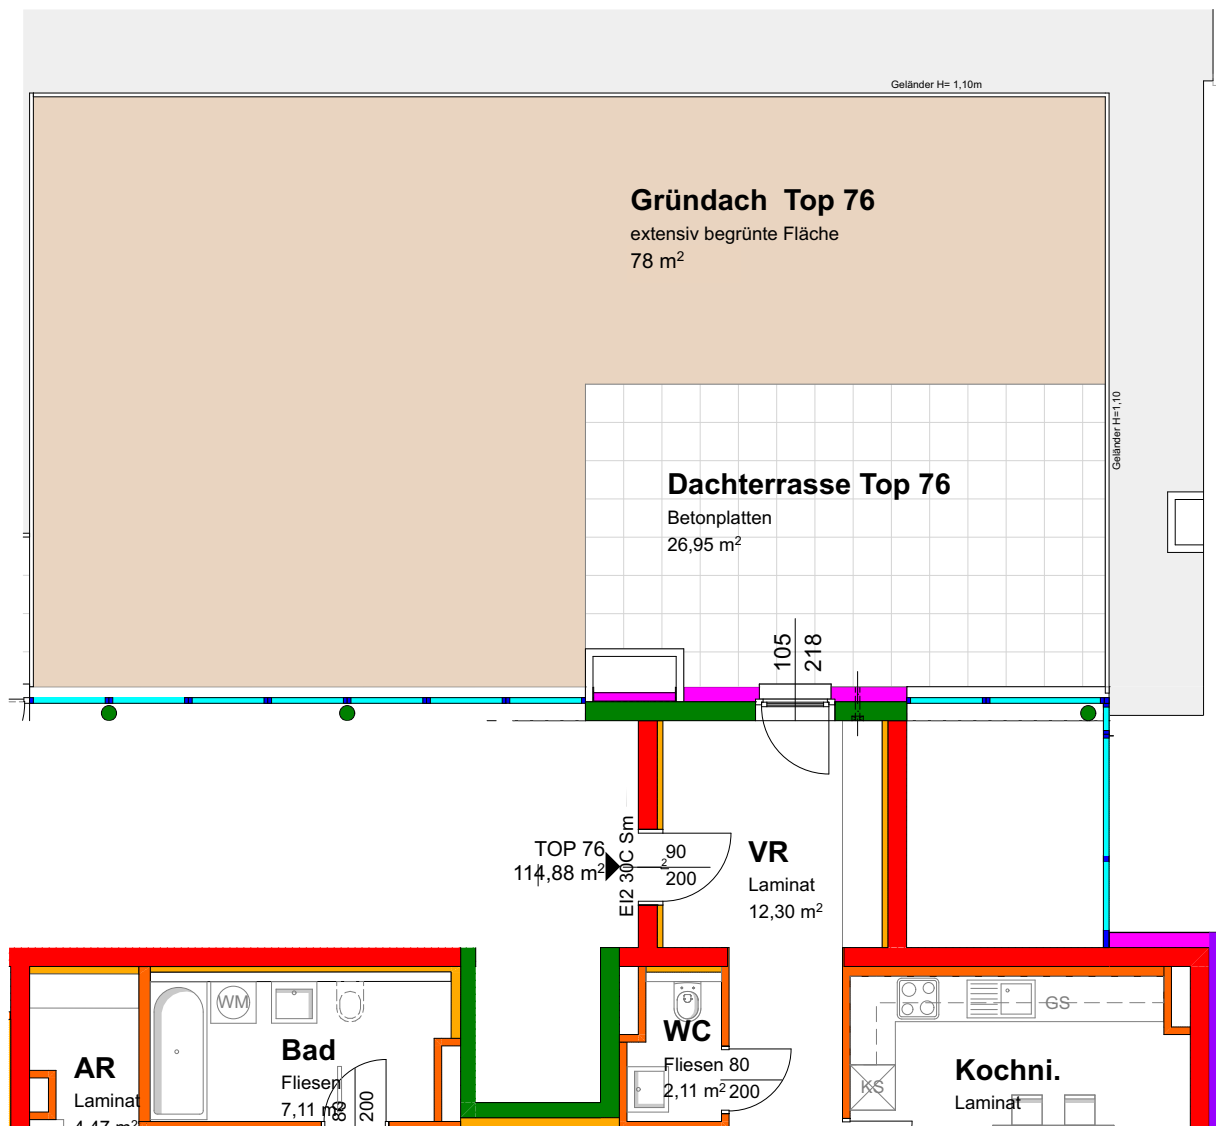

Nutzfläche 114,88 m²

Lagerabteil	7,41 m ²
Balkon	28,01 m ²
Dachterrasse	26,95 m ²
ext. Gründach	78,00 m ²

Nutzfläche 114,88 m²

Lagerabteil	7,41 m ²
Balkon	28,01 m ²
Dachterrasse	26,95 m ²
ext. Gründach	78,00 m ²