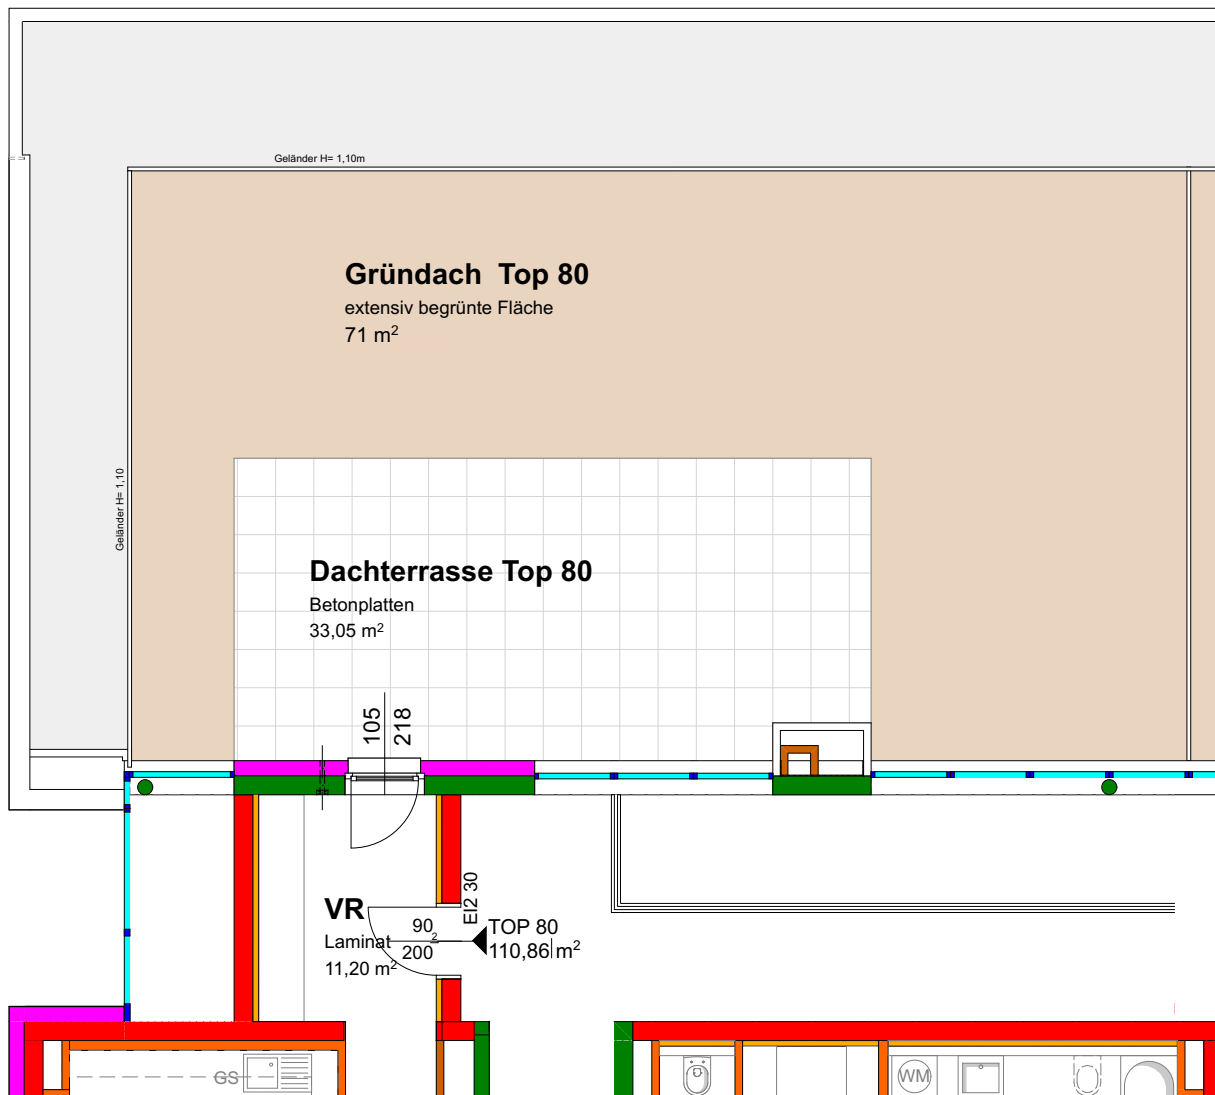

**Nutzfläche 110,86 m<sup>2</sup>**

Lagerabteil	6,33 m <sup>2</sup>
Balkon	28,58 m <sup>2</sup>
Dachterasse	33,05 m <sup>2</sup>
ext. Gründach	71,00 m <sup>2</sup>

**Nutzfläche 110,86 m<sup>2</sup>**

Lagerabteil	6,33 m <sup>2</sup>
Balkon	28,58 m <sup>2</sup>
Dachterrasse	33,05 m <sup>2</sup>
ext. Gründach	71,00 m <sup>2</sup>