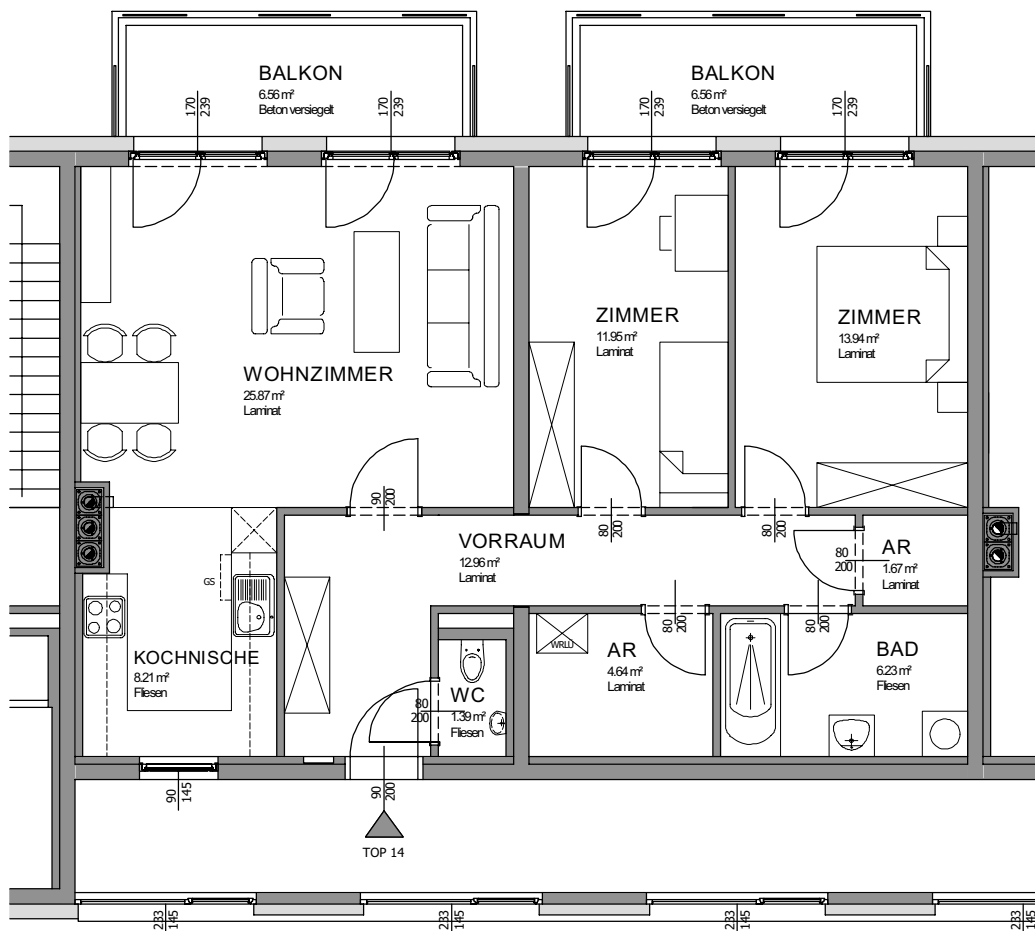

Top 14

Wohnnutzfläche: 86,86 m<sup>2</sup>  
Balkon: 13,12 m<sup>2</sup>  
Einlagerungsraum: 3,17 m<sup>2</sup>

Stand März 2009

Die dargestellten Einrichtungsgegenstände gehören nicht zur Wohnungsausstattung, sie dienen lediglich als Einrichtungsvorschlag.  
Gestalterische und technische Änderungen vorbehalten.