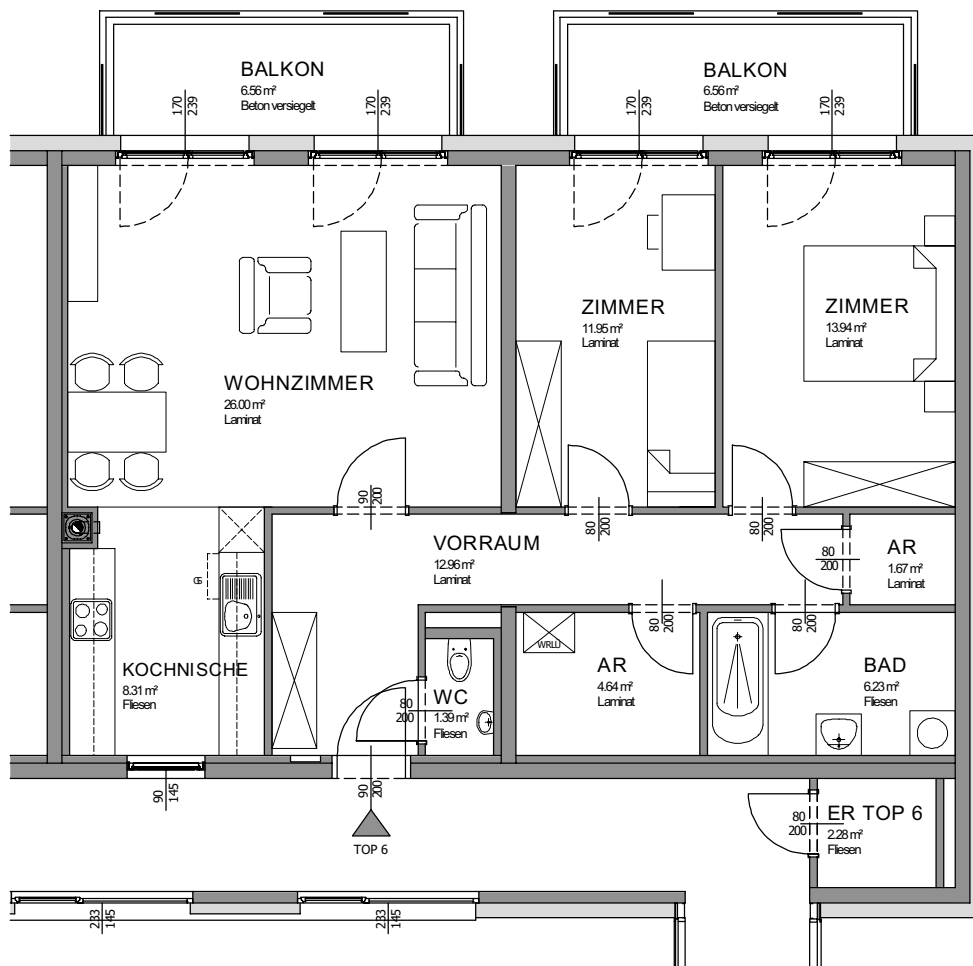

Top 6

Wohnnutzfläche: 87,09 m<sup>2</sup>  
Balkon: 13,12 m<sup>2</sup>  
Einlagerungsraum: 2,28 m<sup>2</sup>

Massstab 1:100

Lagesituation

Stand März 2009

Die dargestellten Einrichtungsgegenstände gehören nicht zur Wohnungsausstattung, sie dienen lediglich als Einrichtungsvorschlag.  
Gestalterische und technische Änderungen vorbehalten.